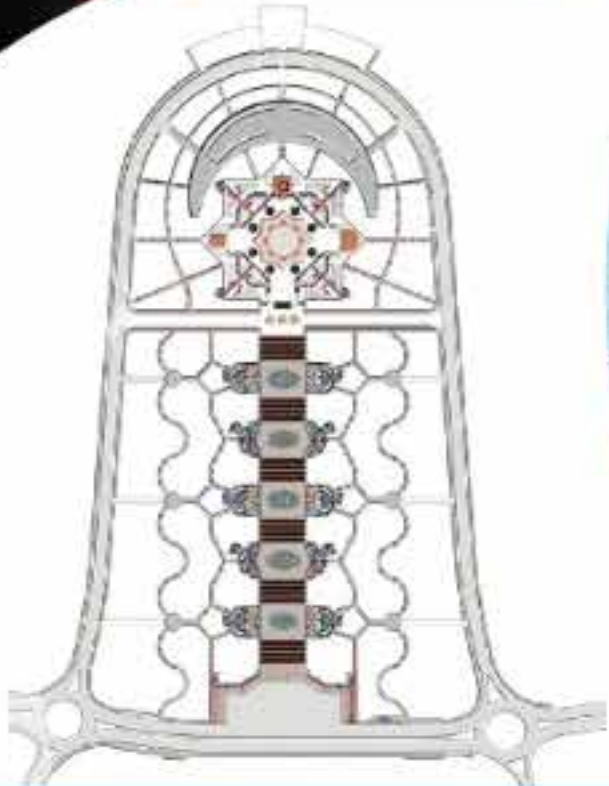

HAYAT KA-5A-6A
DENGE DEPOSU
K:3,60 W: A: 15 m²
BROT SU HACMI: 52,60 m²
PAYDALI SU HACMI: 37,30 m²

PROJE / PROJECT

RIXOS HOTEL ESKISEHIR

PROJE / PROJECT

YADIGARLIK ANITI / YADIGARLIK MONUMENT

PROJE / PROJECT