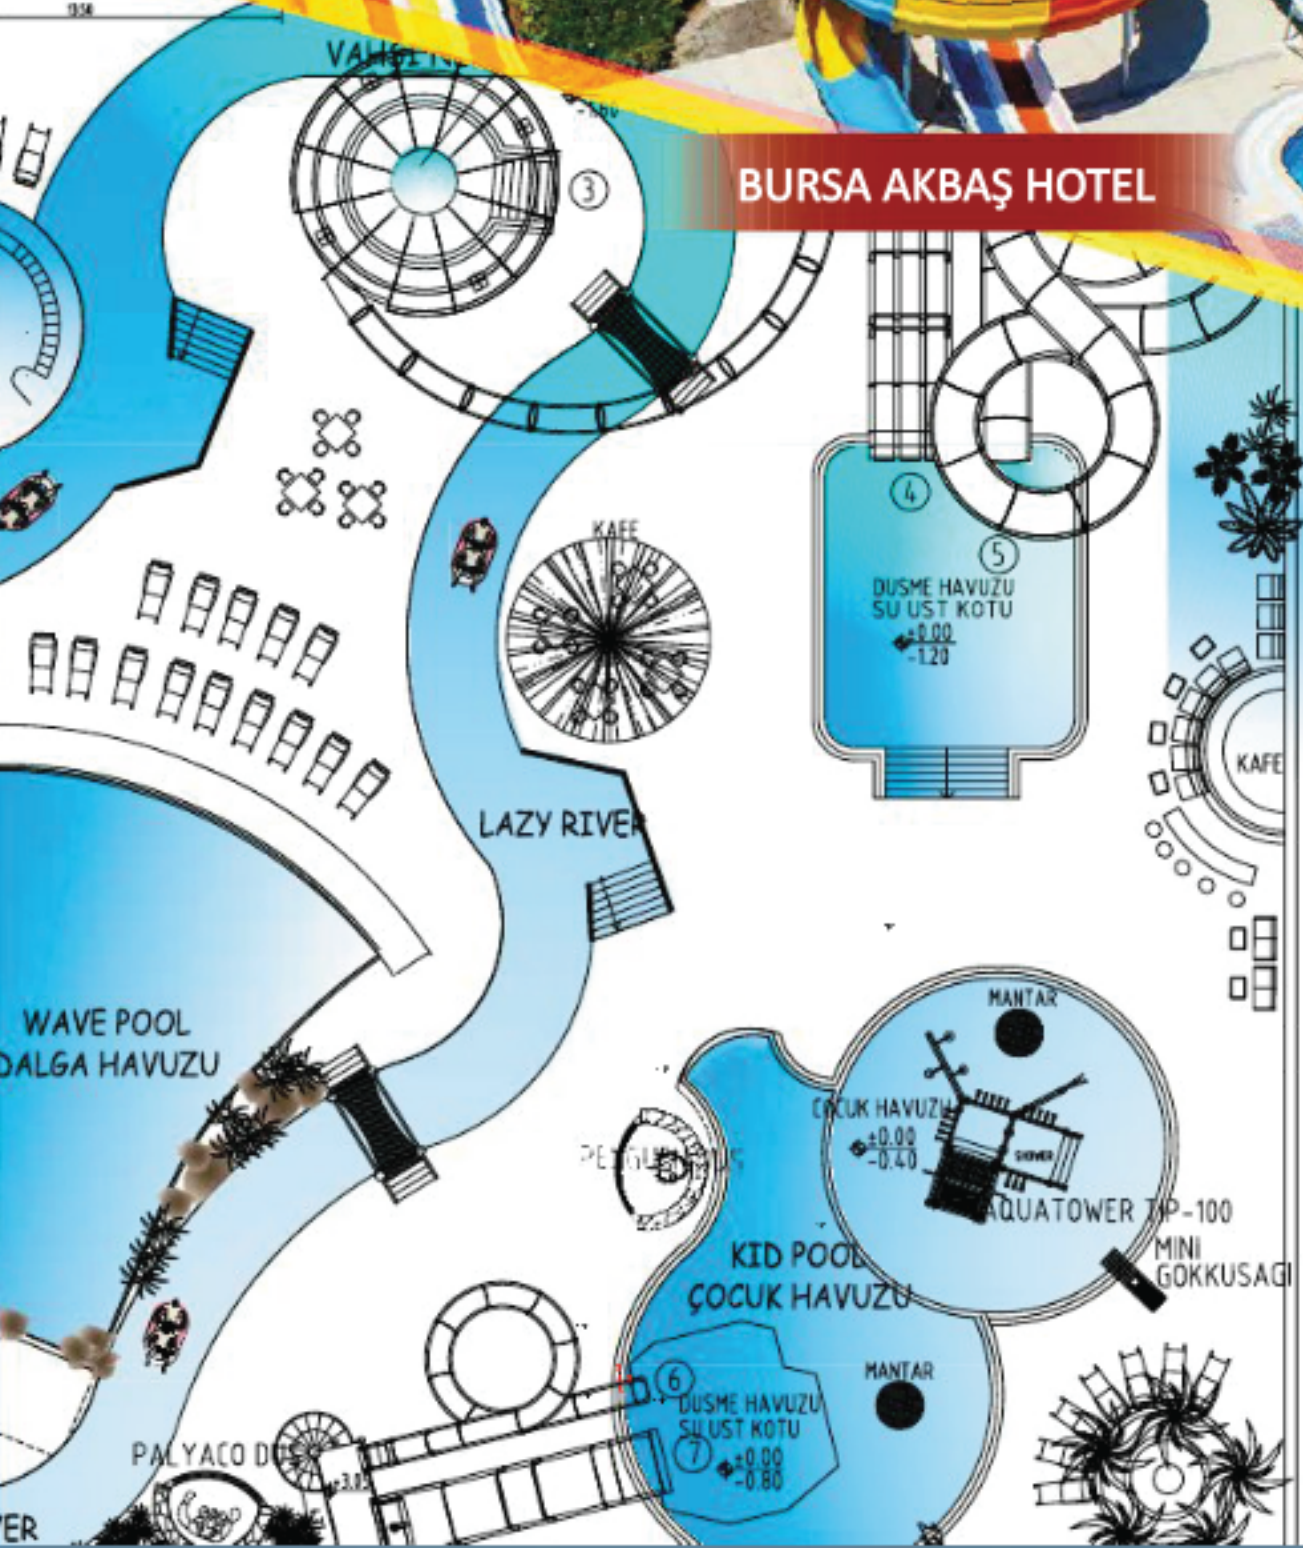

BURSA AKBAŞ HOTEL

2	PREPALL		YUKSEKLIK YUKSEKLIK PURLU DUS	TIP-4 DN 100-T SINIFLANDIRMAS	TIP-4
3	SPACE HOLE		YUKSEKLIK YUKSEKLIK	TIP-4 DN 100-T SINIFLANDIRMAS	TIP-4
4	MULTI SLIDE		YUKSEKLIK YUKSEKLIK	TIP-4 DN 100-T SINIFLANDIRMAS	TIP-4
5	RAFTING SLIDE		YUKSEKLIK YUKSEKLIK	TIP-4 DN 100-T SINIFLANDIRMAS	TIP-4
6	KUYS BODY SLIDE		YUKSEKLIK YUKSEKLIK	TIP-4 DN 100-T SINIFLANDIRMAS	TIP-4
7	KUYS WIDE SLIDE		YUKSEKLIK YUKSEKLIK	TIP-4 DN 100-T SINIFLANDIRMAS	TIP-4

UNITS... 2 AD. YUNUS
MINI GOKKUSAGI PALLYACO DUS
AQUATOWER TIP-100 PENDING DUS

TEKNO HAVUZ
TEKNO TASARIM VE YAPI TEKNİK LTD.ŞTİ.
1- Akın Yıldırım Cad. Büyük Eylül Sok.
No: 38-1, Arslaneri SAKARYA
TEL:0284.271 04 44 FAX:0284.271 04 44
2- Nispetiye Cad. Kavallibag 1.sok.No:2 MALATYA
TEL:0312.325 44 82 FAX:0312.325 44 82
www.teknohavuz.com
tekno@teknohavuz.com

Proje no/sıra:	CAD File name:	Form:
1-04/0106	TEKPROJE.0200	11

Proje adı ve adresi:
AKBAŞ AQUAPARK
BURSA