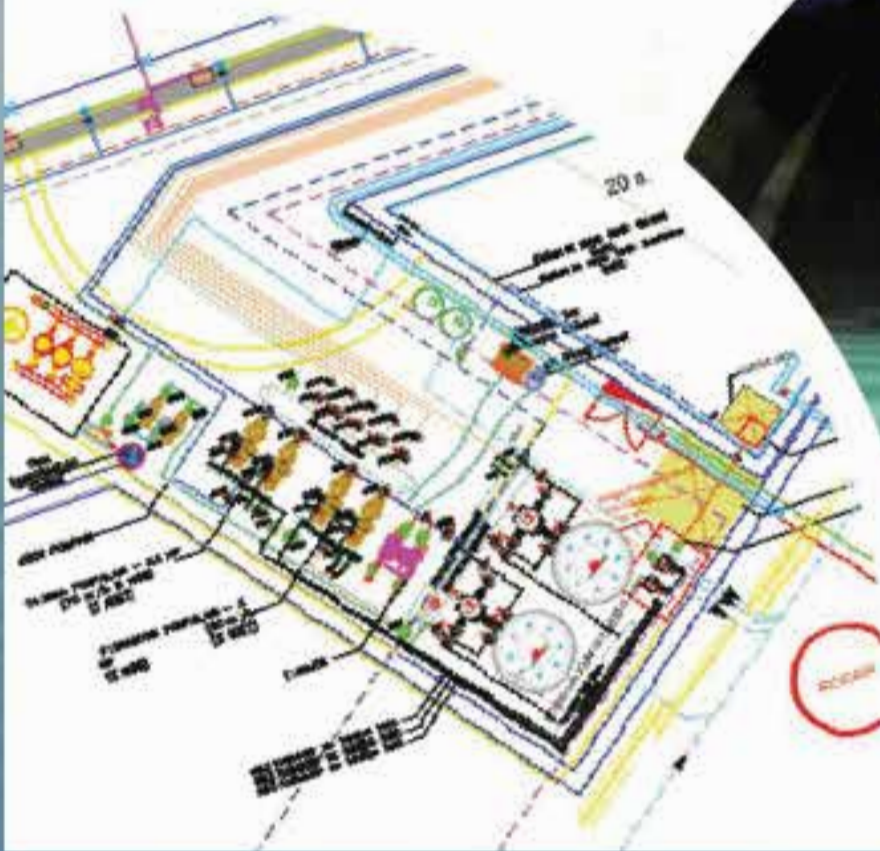

ZEMİN ÜSTÜ HAVUZ
ABOVE GROUND POOL

PROJE / PROJECT

AWAZA VIP SPOR MERKEZİ/AWAZA VIP SPORT CENTER

TEKNO
Havuz & Spa

PROJE / PROJECT

YELKEN KLÜB / SAILING CLUB

PROJE / PROJECT

BODRUM SONSUZ HAVUZ / INFINITY POOL

PROJE / PROJECT

RIXOS ESKISEHIR

SÜS HAVUZLARI / FOUNTAIN POOLS

Meydanların çehresini değiştiriyor, tesislerinizi unutulmaz kılıyor, buluşma ve seyir mekanları oluşturuyoruz. Göz havuz, gezegenler havuzu, pramit havuz, yelkenli havuz, çağlayan kayalar gibi özel tasarımlarımızla fark yaratmanın zirvesindeyiz.