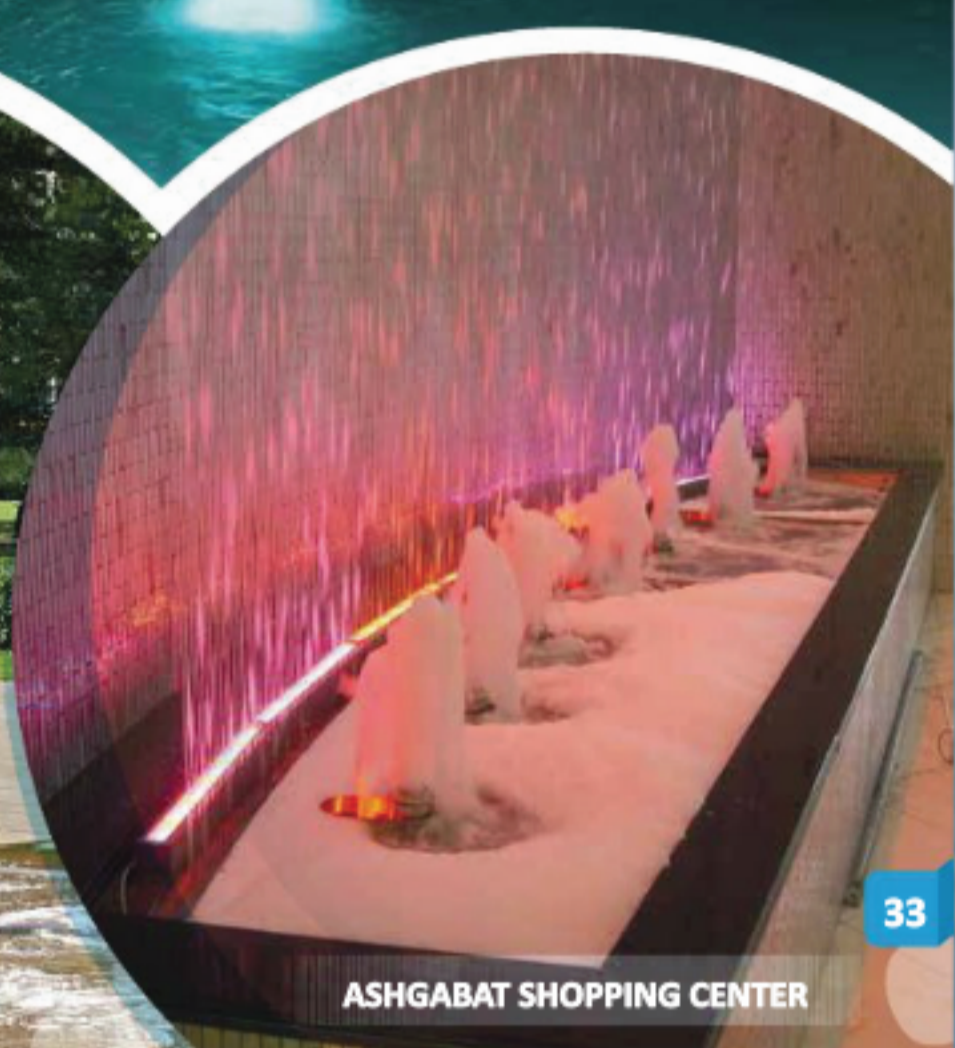

ASHGABAT SHOPPING CENTER