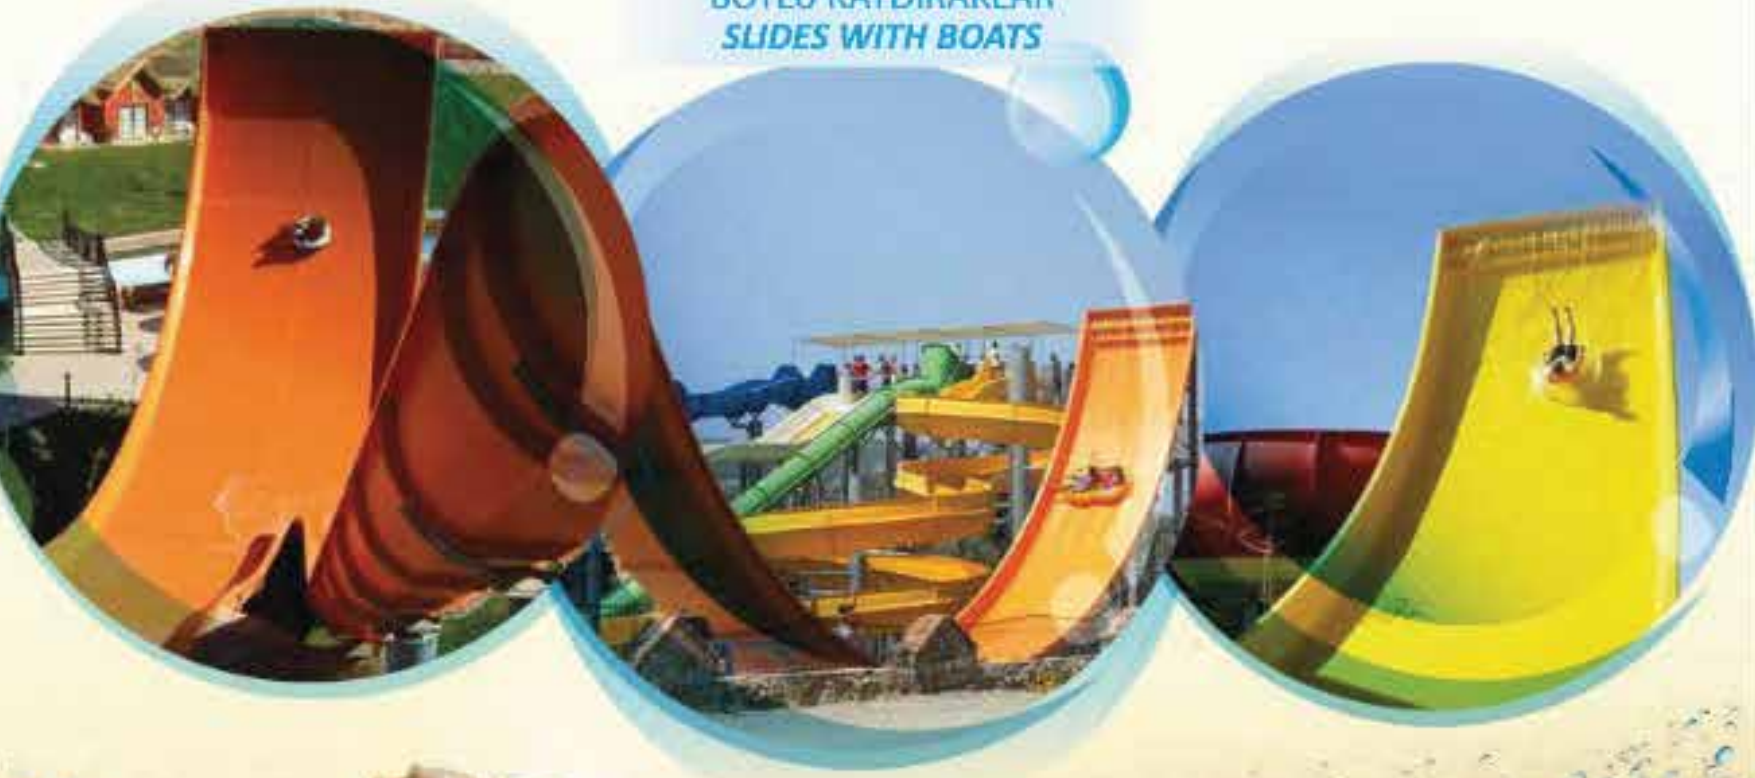

BOTLU KAYDIRAKLAR
SLIDES WITH BOATS