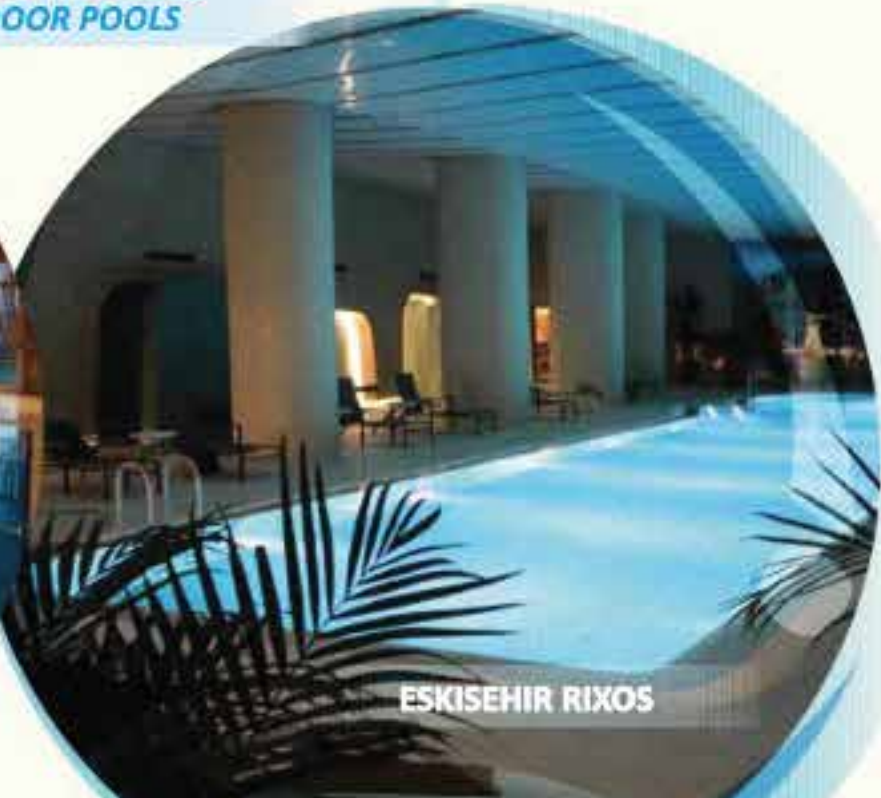

Kusursuz **“havuz”** Çözümleri
Perfect **“pool”** solutions

HAVUZ KAPAMA
POOL ENCLOSURE

KAPALI HAVUZLAR
INDOOR POOLS

TÜRKMENİSTAN AWAZA

ESKİŞEHİR RIXOS

MALATYA

AWAZA VIP SPOR

MALATYA KUDRET HAVUZU **MALATYA ENERGISING POOL**

Kudret Havuzu, dağların içinden kaynayan şifalı sudan insanların faydalanması amacı ile yapılmıştır. Bu su dağların içerisinden yaz-kış 25°C'de çıkmaktadır. Havuz konum itibari ile nadide bir kanyonda yer almaktadır. Bu kanyon Tohma Nehri'nin oluşturduğu bir kanyondur. Dağlardan yaz-kış sürekli kaynayan su, havuzlara dolup buradan nehre dökülmektedir.