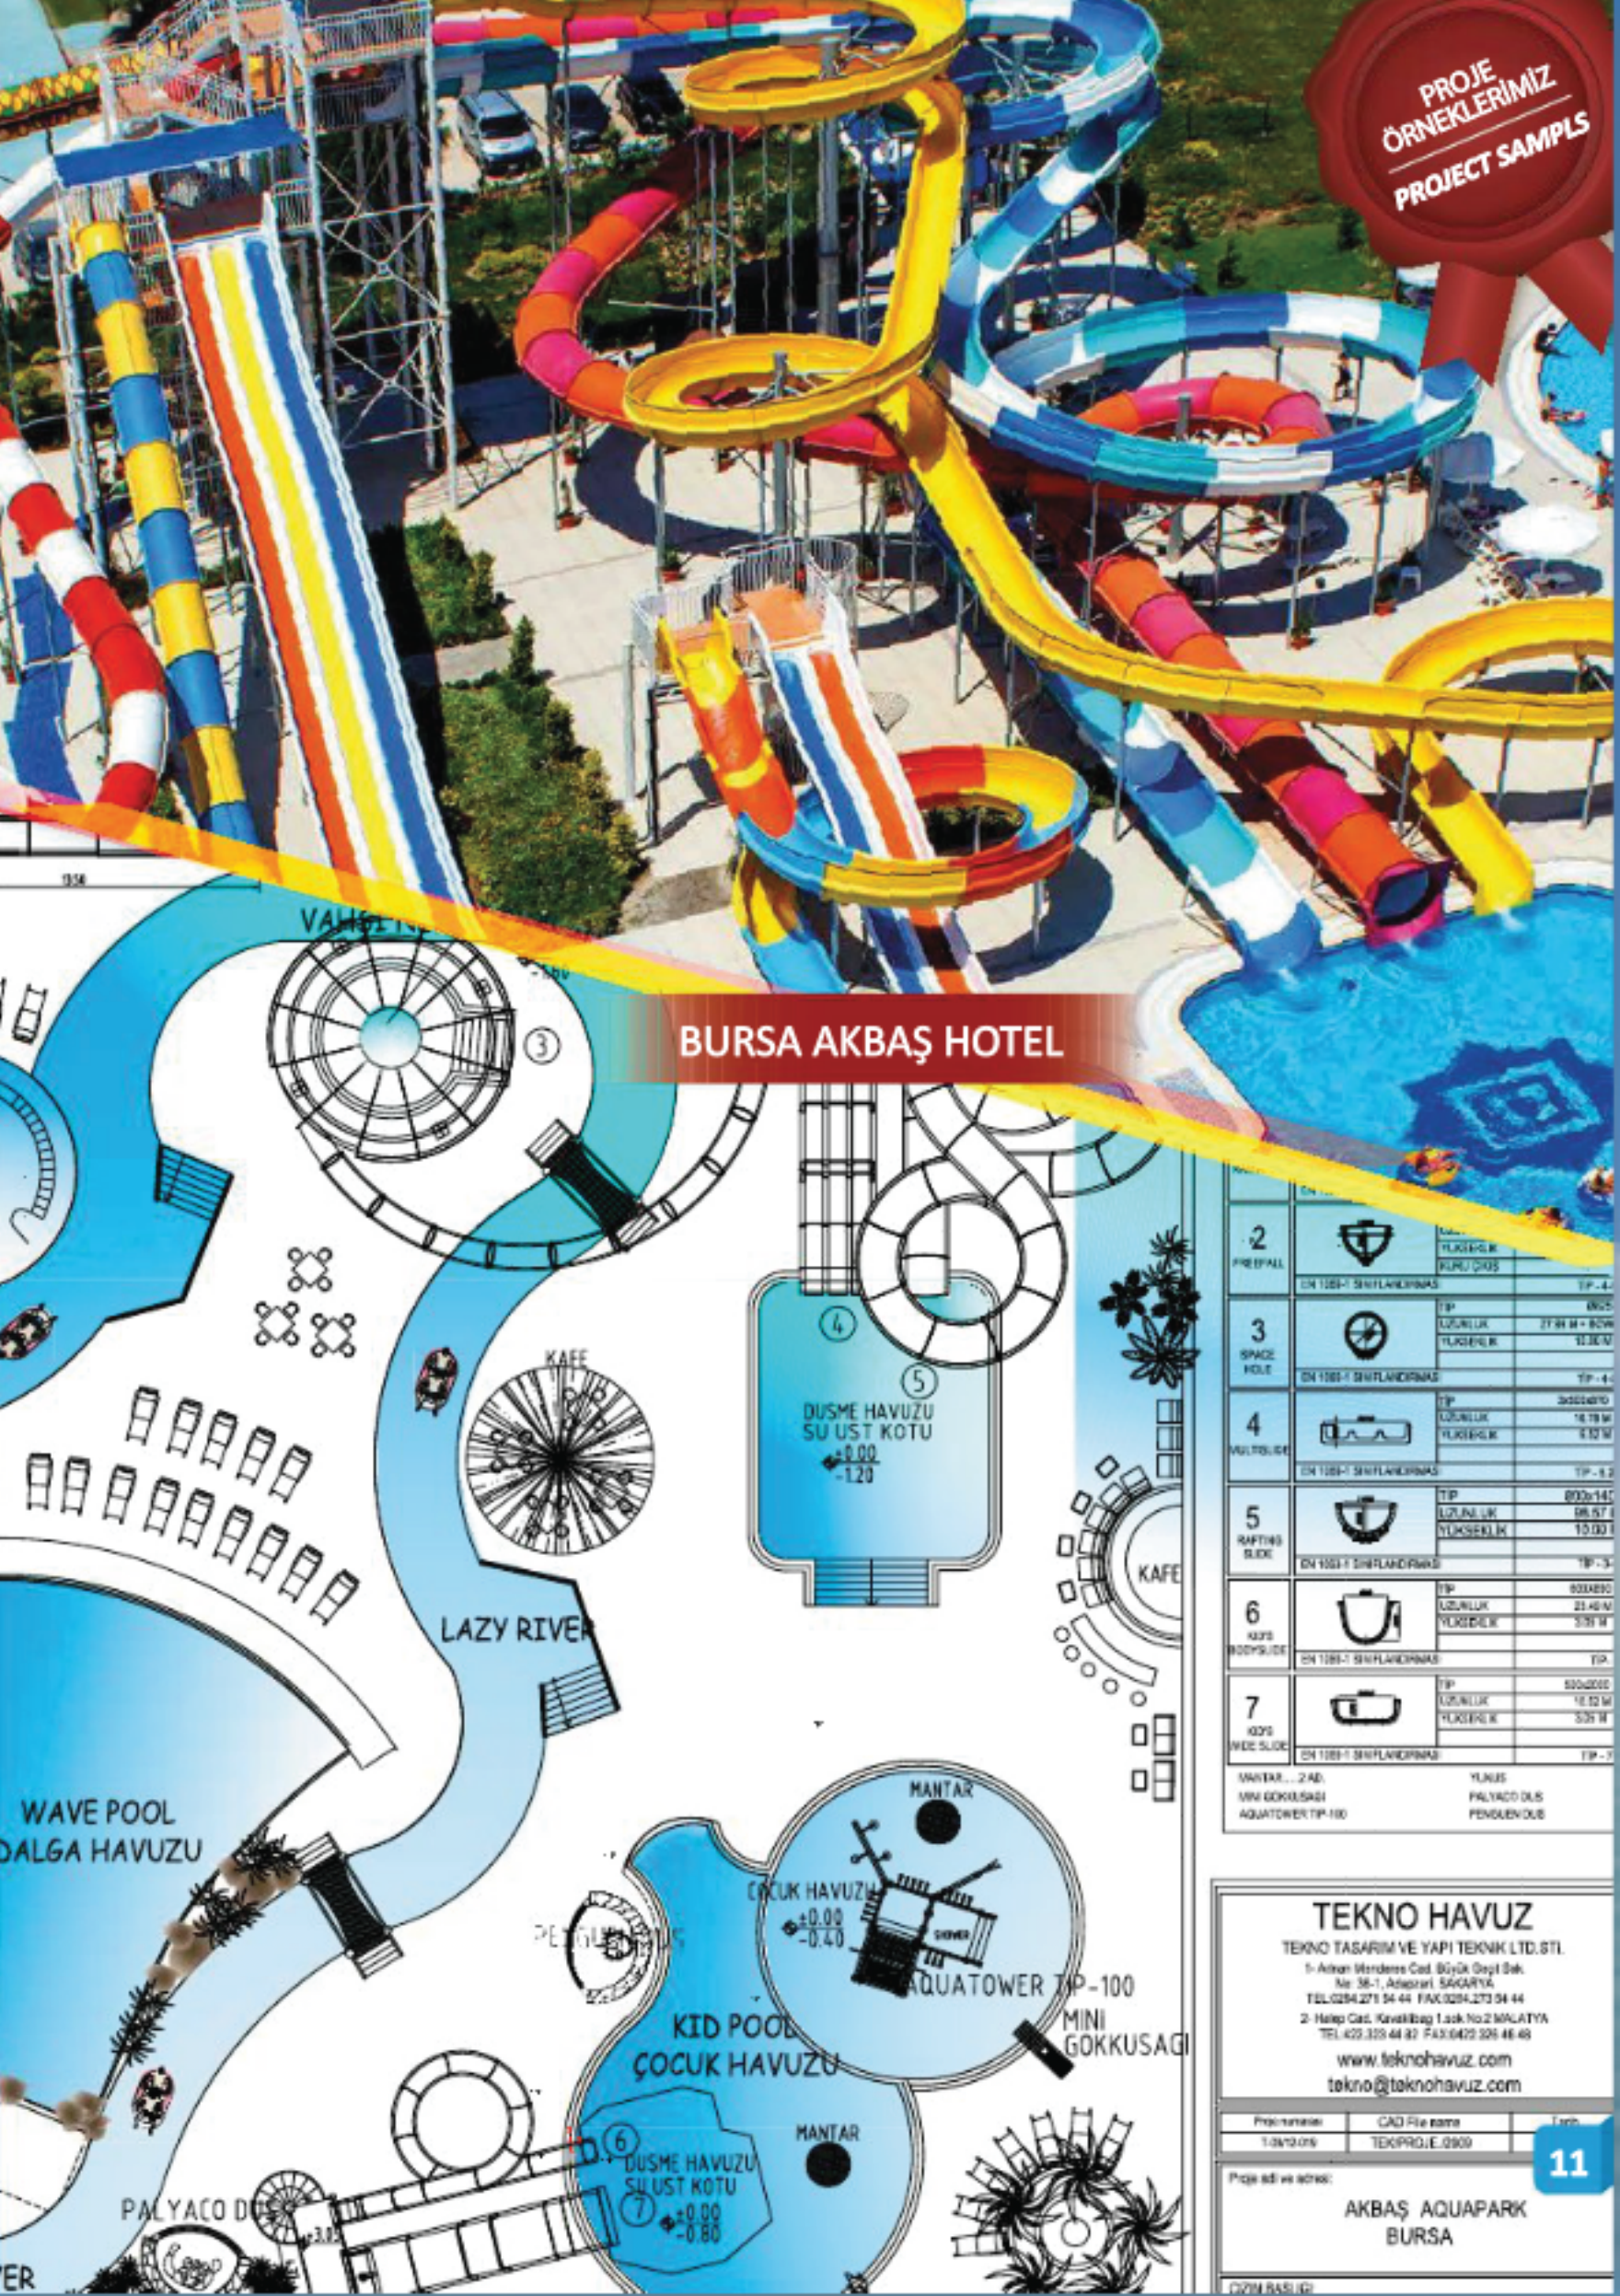

BURSA AKBAŞ HOTEL

2	PREPALL		YUKSEKLIK YUKSEKLIK PURLU DUS	TIP-4 DN 100-T SINIFLANDIRMAS	TIP-4
3	SPACE HOLE		YUKSEKLIK YUKSEKLIK	TIP-4 DN 100-T SINIFLANDIRMAS	TIP-4
4	MULTI SLIDE		YUKSEKLIK YUKSEKLIK	TIP-4 DN 100-T SINIFLANDIRMAS	TIP-4
5	RAFTING SLIDE		YUKSEKLIK YUKSEKLIK	TIP-4 DN 100-T SINIFLANDIRMAS	TIP-4
6	KUYS BODY SLIDE		YUKSEKLIK YUKSEKLIK	TIP-4 DN 100-T SINIFLANDIRMAS	TIP-4
7	KUYS WIDE SLIDE		YUKSEKLIK YUKSEKLIK	TIP-4 DN 100-T SINIFLANDIRMAS	TIP-4

UNITS... 2 AD. YUNUS
MINI GOKKUSAGI PALLYACO DUS
AQUATOWER TIP-100 PENDING DUS

TEKNO HAVUZ
TEKNO TASARIM VE YAPI TEKNİK LTD.ŞTİ.
1- Akın Yıldırım Cad. Büyük Eylül Sok.
No: 38-1, Arslaneri SAKARYA
TEL:0284.271 04 44 FAX:0284.271 04 44
2- Nispetiye Cad. Kavallibag 1.sok.No:2 MALATYA
TEL:0312.325 44 82 FAX:0312.325 44 82
www.teknohavuz.com
tekno@teknohavuz.com

Proje no/sıra:	CAD File name:	Form:
1-04/0106	TEKPROJE.0200	11

Proje adı ve adresi:
AKBAŞ AQUAPARK
BURSA