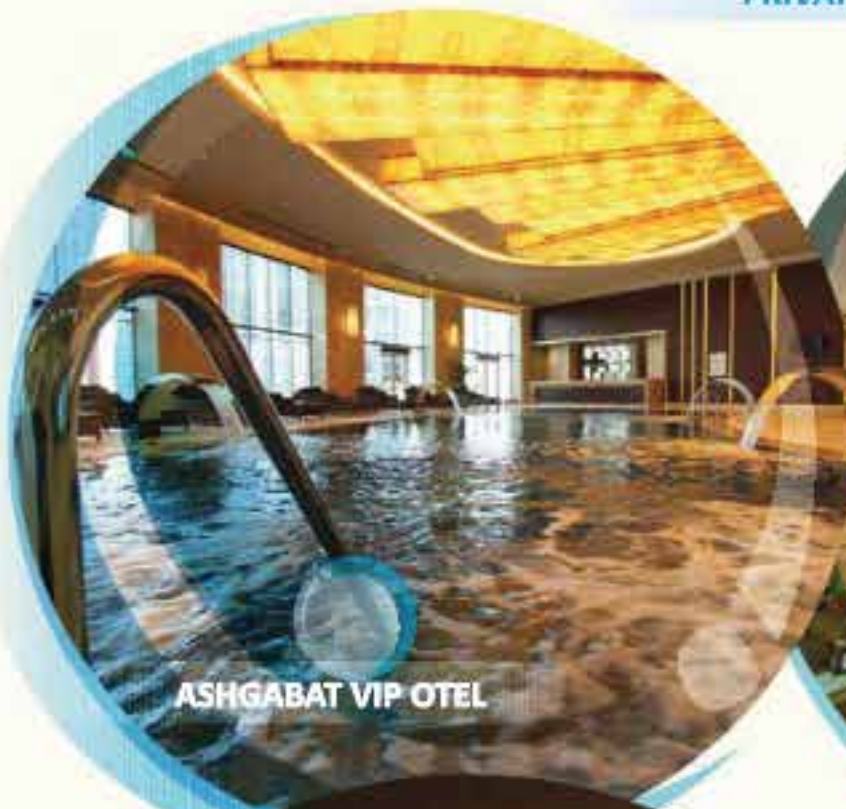

ÖZEL HAVUZ
PRIVATE POOL