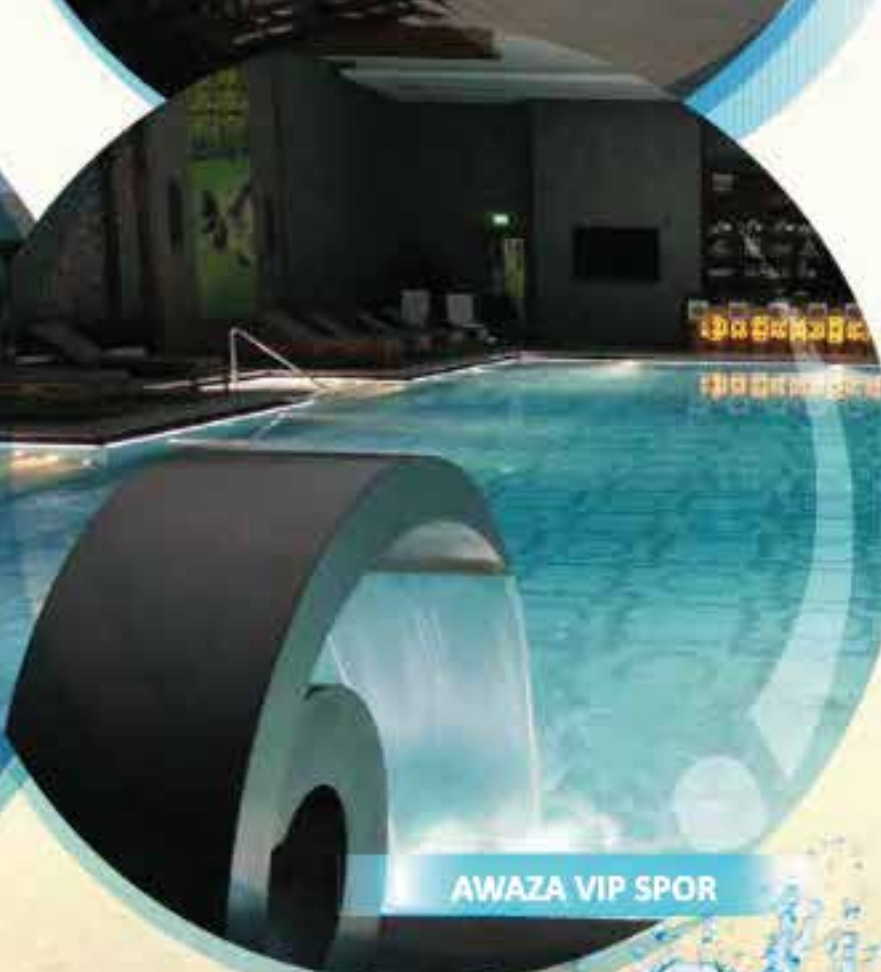

ESKİŞEHİR RIXOS

AWAZA VIP SPOR